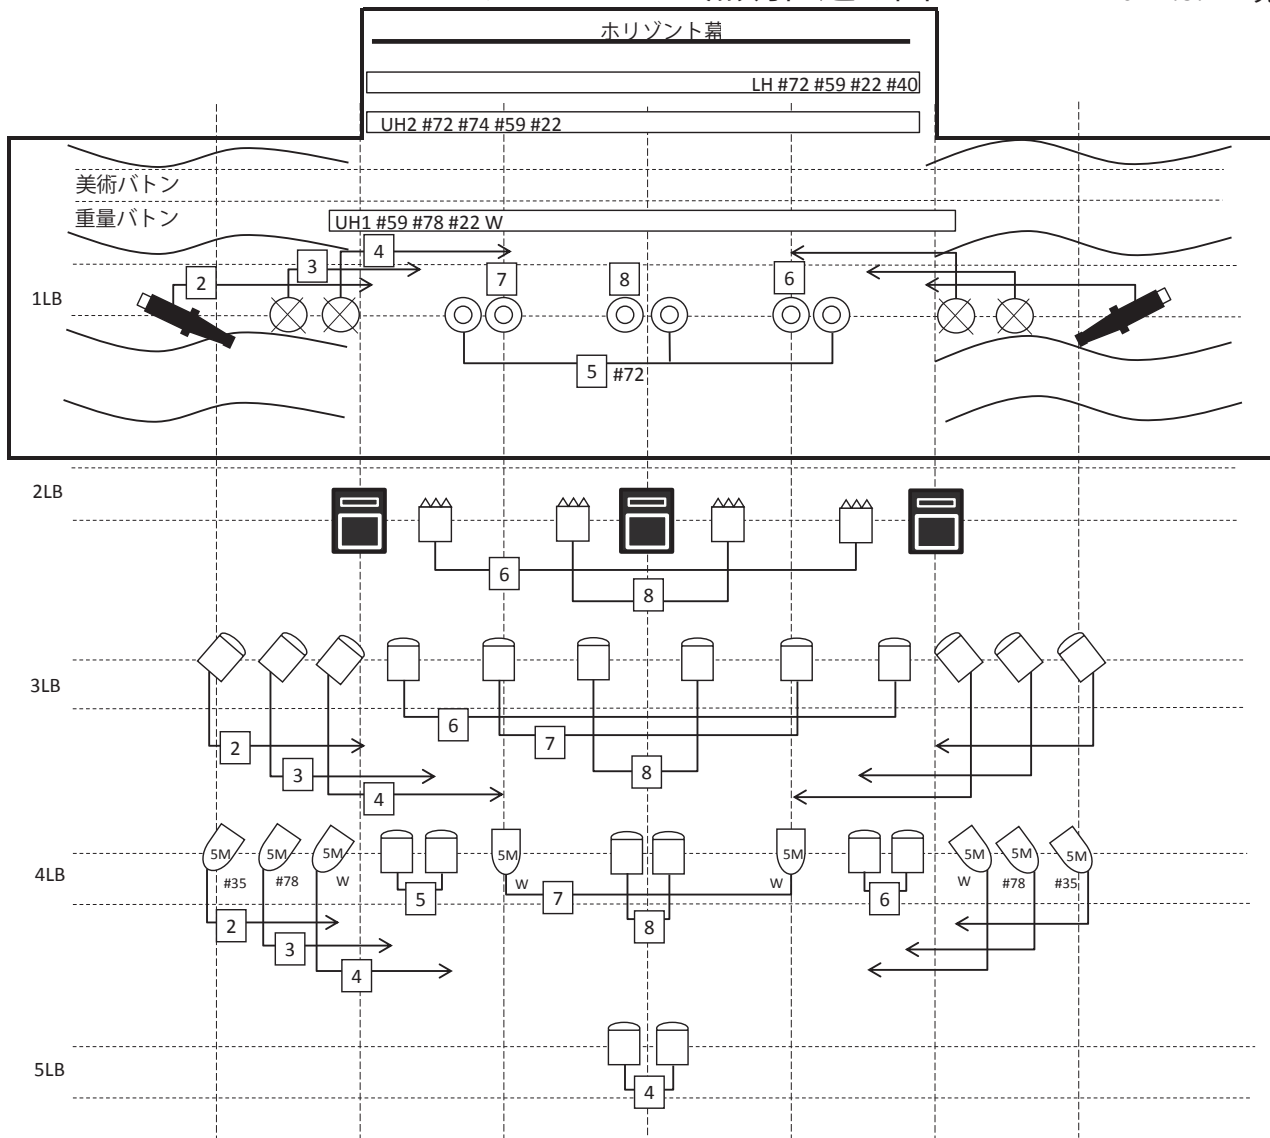

テンプスホール 照明仕込み図

2021.8.12 現在

1kW凸	1kWフレネル	500wPAR	Source Four