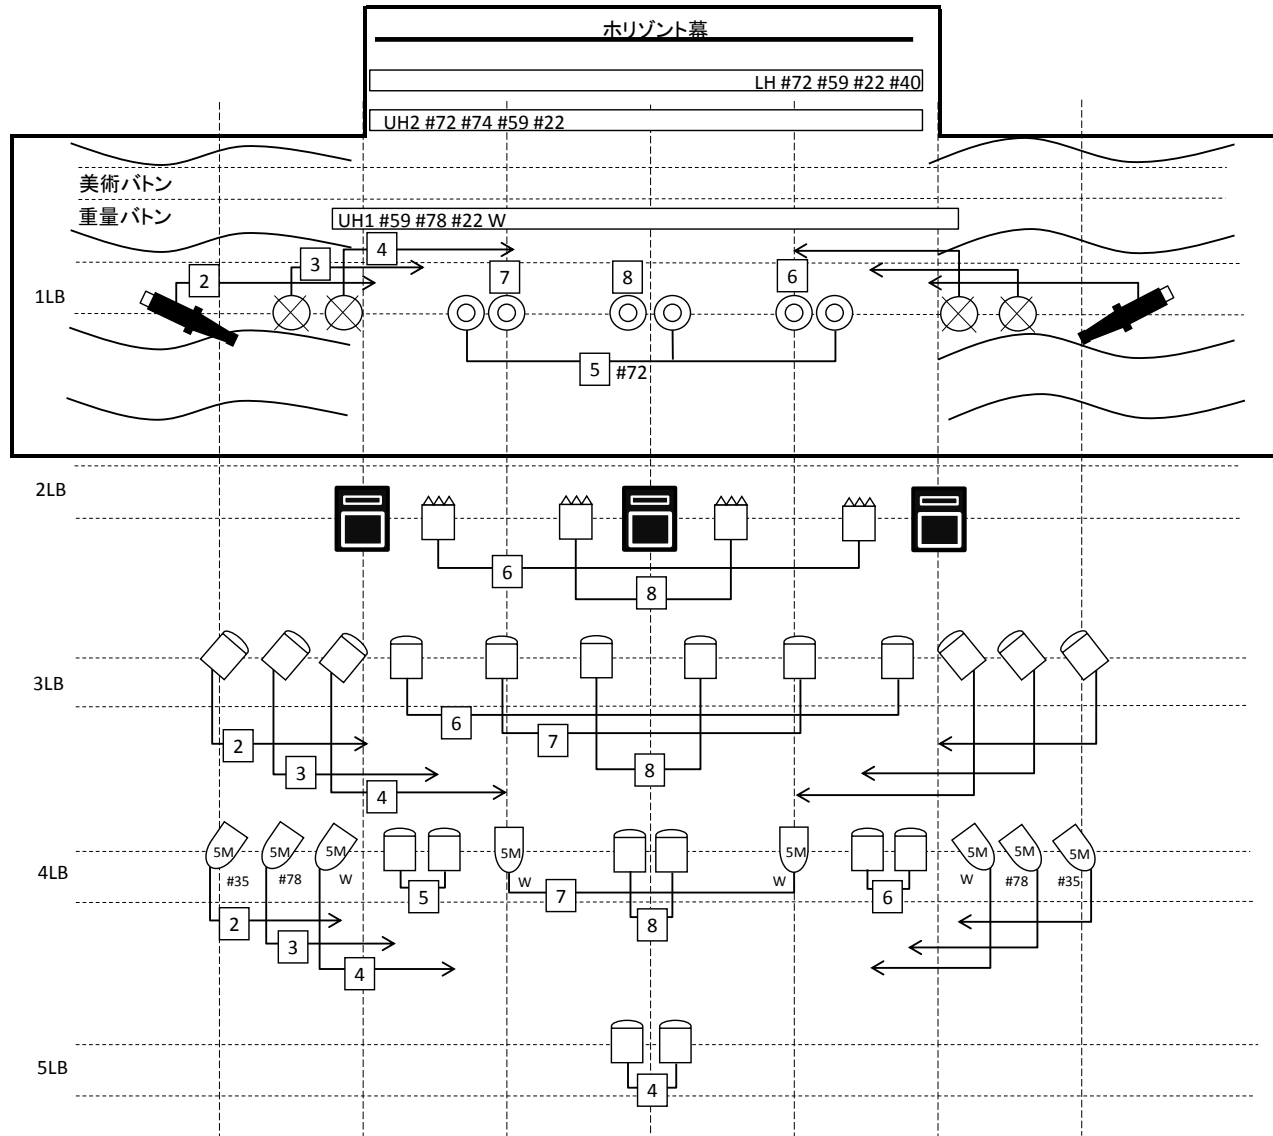

# テンブスホール 照明仕込み図

2014.8.15現在

						
1kw凸			1kwフレネル		500wPAR	Source Four